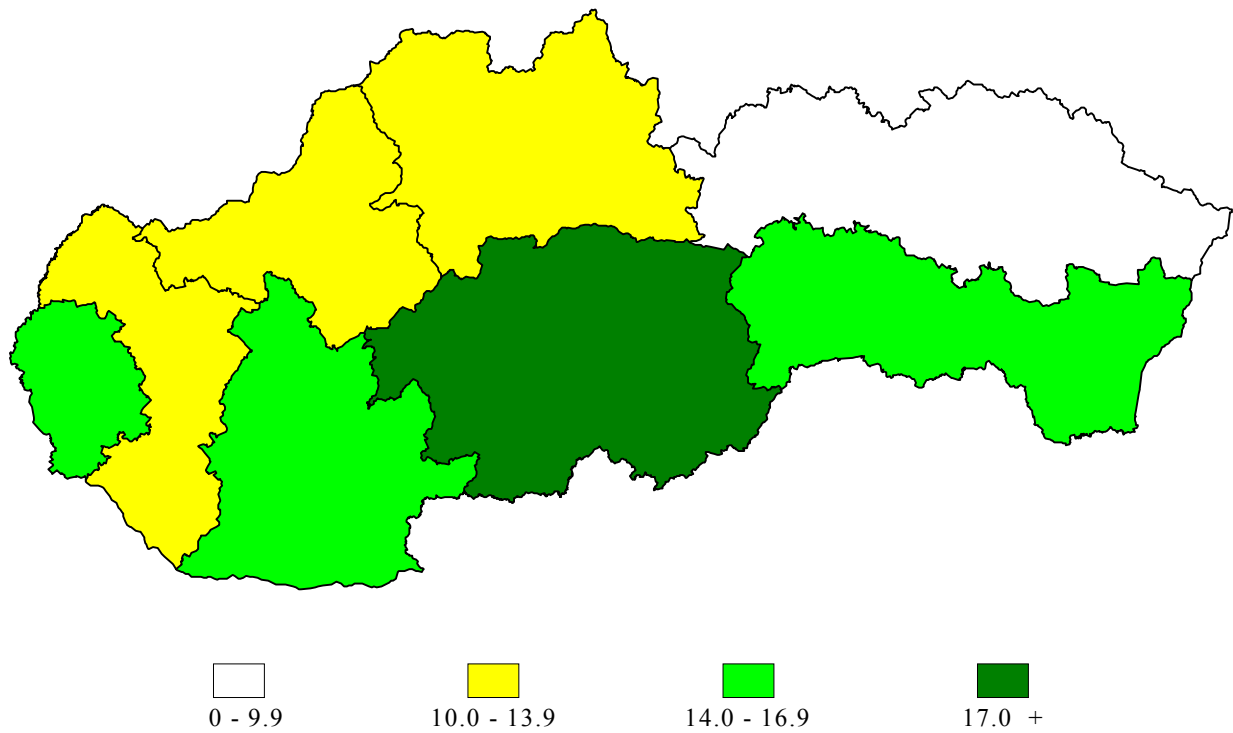

UPT na 1 000 žien fertlného veku