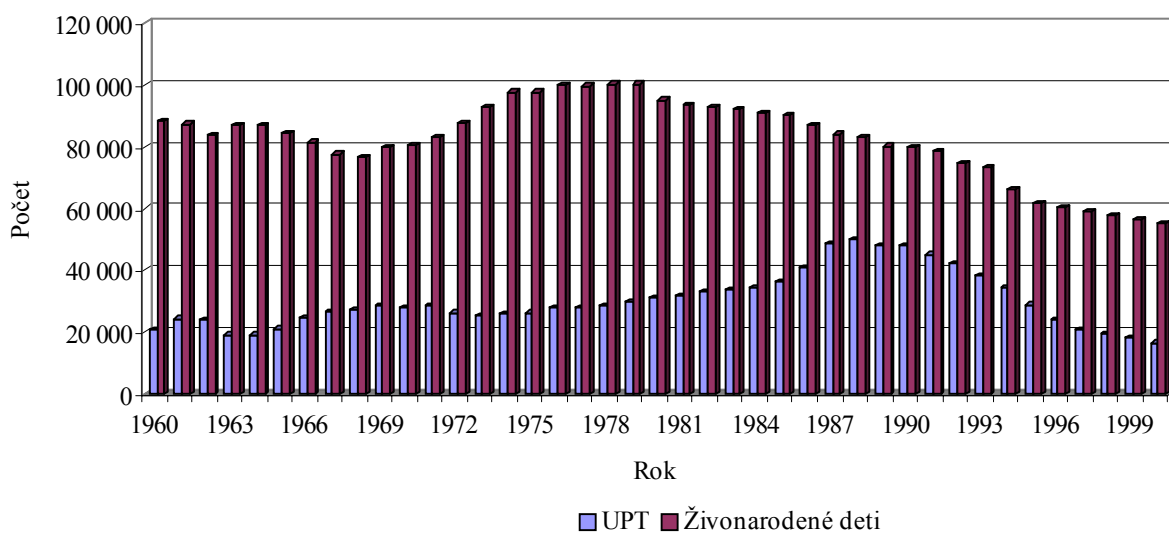

Vývoj počtu živonarodených detí a UPT v rokoch 1960 - 2000