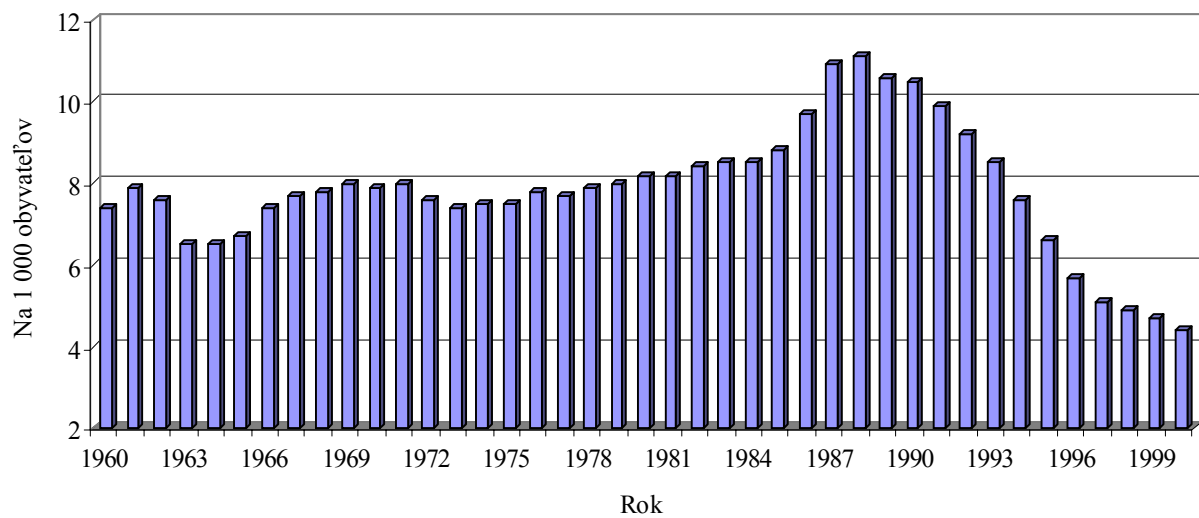

Vývoj počtu potratov na 1 000 obyvateľov v rokoch 1960 - 2000