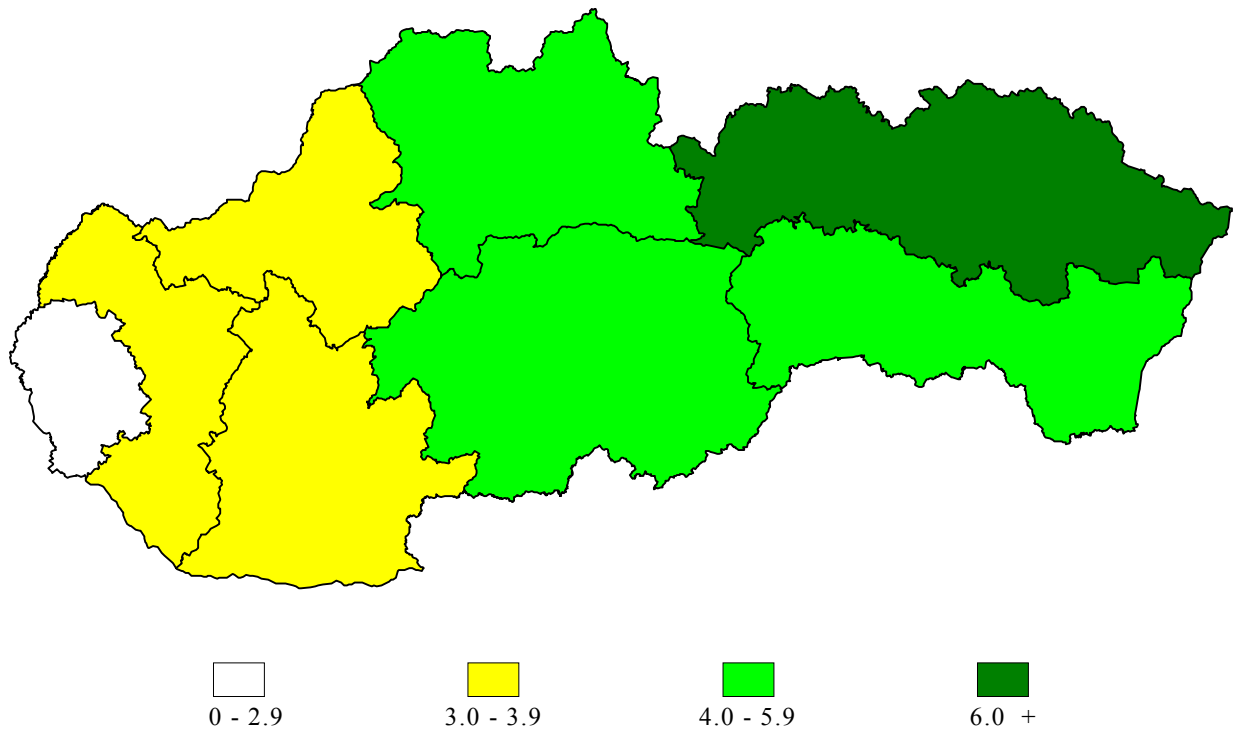

Spontánne potraty na 1 000 žien fertlného veku