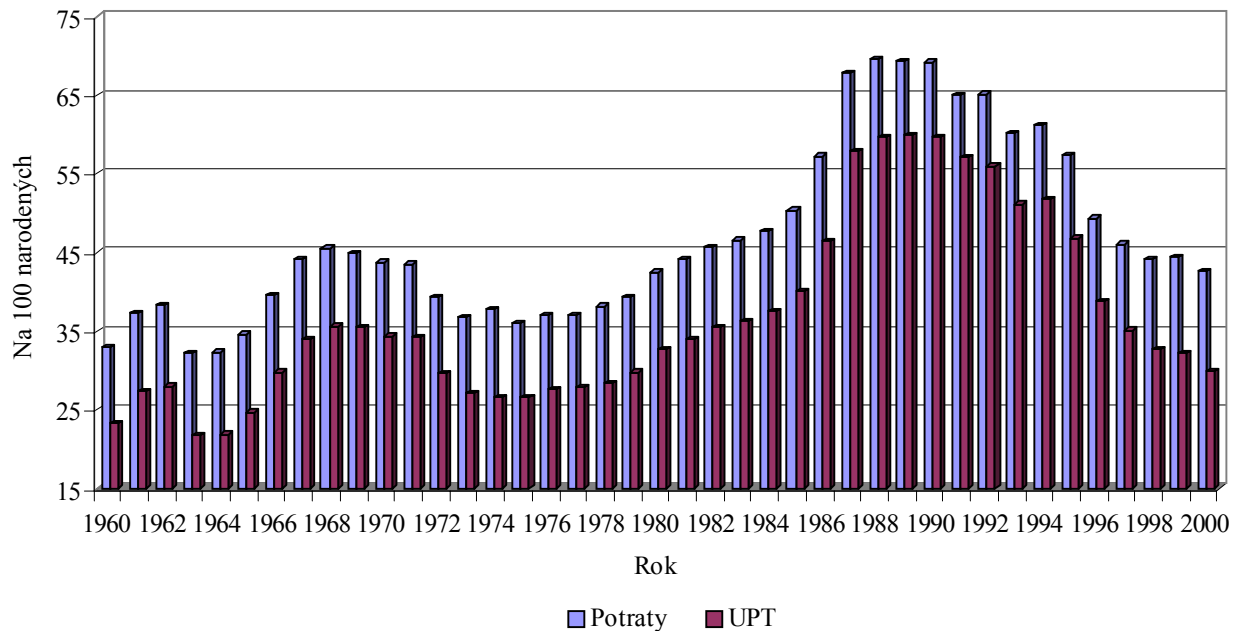

Vývoj potratov a UPT na 100 narodených v rokoch 1960 - 2000