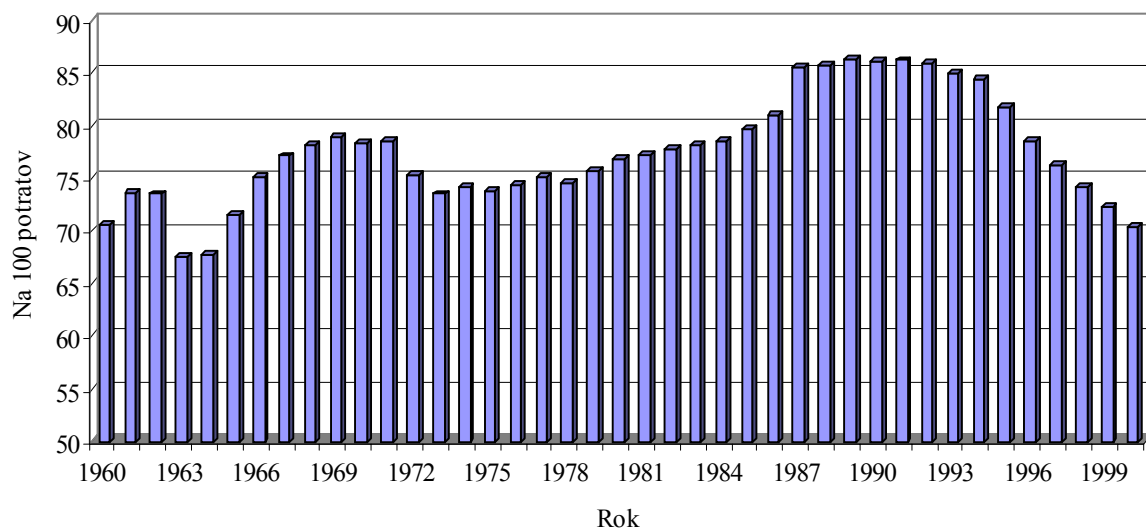

Vývoj počtu UPT na 100 potratov v rokoch 1960 - 2000